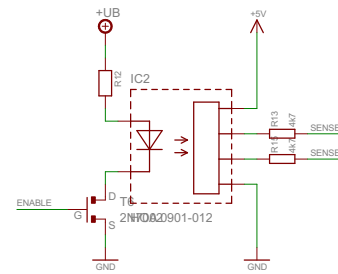

PLATINE MesswagenV100

Pause Nr. 1

1.SMEC		1. Salzburger Model Eisenbahn Club	
Name: MessWagenV100			
Datum: 02.03.2010 13:24:57		Seite: 1/1