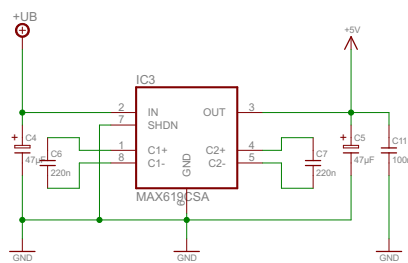

PLATINE MesswagenV100

Pause Nr. 1

1.SMEC		1. Salzburger Model Eisenbahn Club	
Name: MessWagenV100			
Datum: 02.03.2010 13:24:57		Seite: 1/1