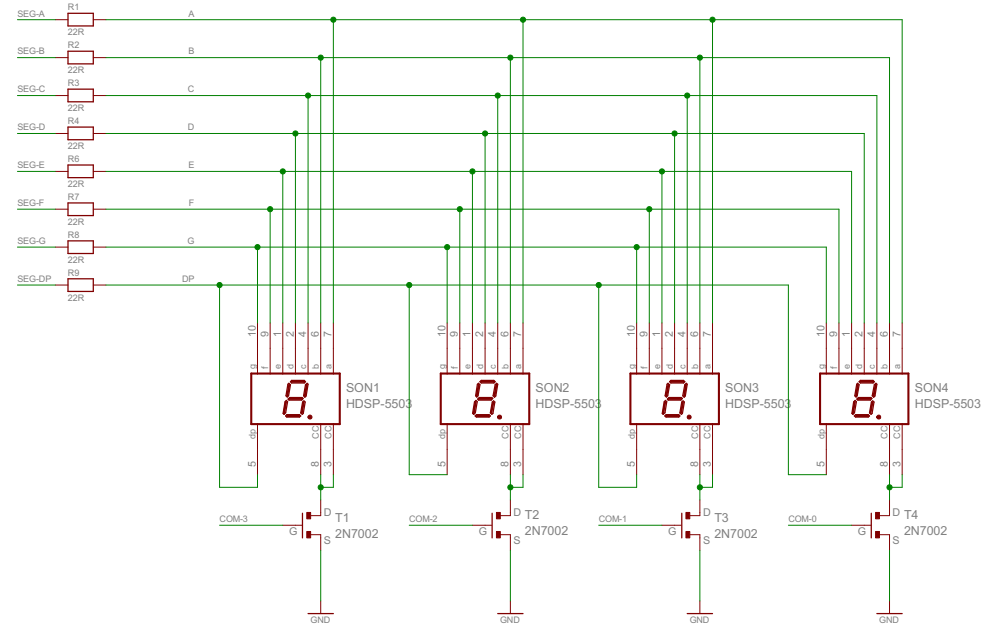

PLATINE MesswagenV100

Pause Nr. 1

1.SMEC		1. Salzburger Model Eisenbahn Club	
Name: MessWagenV100			
Datum: 02.03.2010 13:24:57		Seite: 1/1