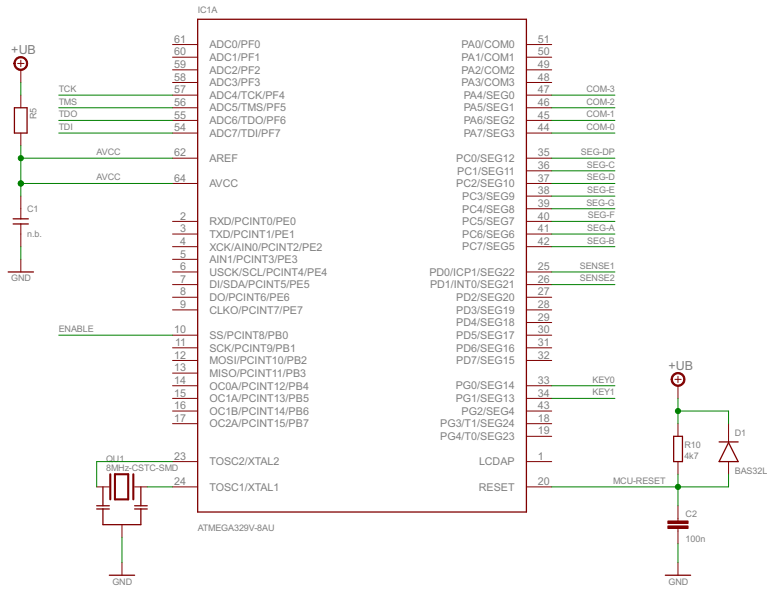

PLATINE MesswagenV100

Pause Nr. 1

1.SMEC		1. Salzburger Model Eisenbahn Club	
Name: MessWagenV100			
Datum: 02.03.2010 13:24:57		Seite: 1/1