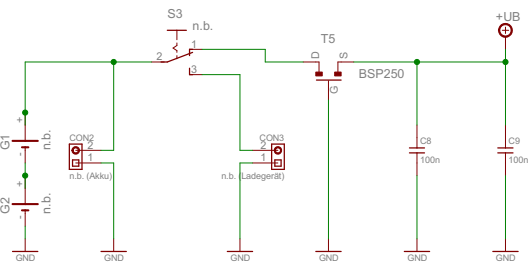

PLATINE MesswagenV100

Pause Nr. 1

1.SMEC		1. Salzburger Model Eisenbahn Club	
Name: MessWagenV100			
Datum: 02.03.2010 13:24:57		Seite: 1/1