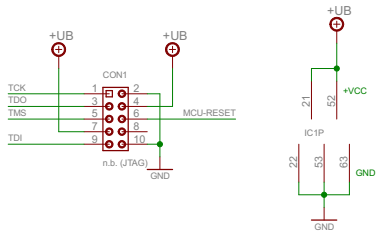

PLATINE MesswagenV100

Pause Nr. 1

1.SMEC		1. Salzburger Model Eisenbahn Club	
Name: MessWagenV100			
Datum: 02.03.2010 13:24:57		Seite: 1/1